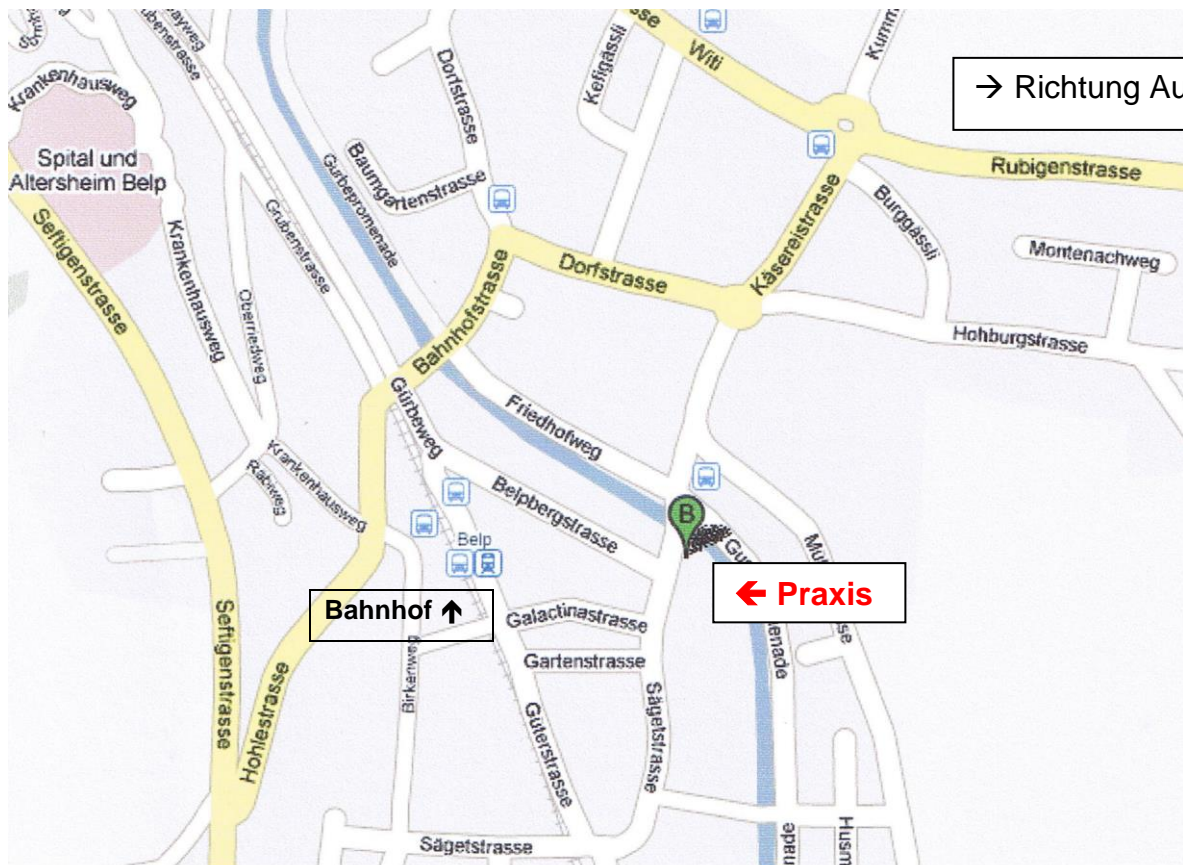

Sie erreichen die Praxis von der Autobahn oder von Kehrsatz kommend via Kreisel beim Restaurant Linde, den Schildern Richtung Bahnhof folgend.
Unmittelbar nach der Brücke – vor dem Bürogebäude des „BAUHAUS“ (B) – befindet sich auf der linken Strassenseite die Einfahrt in die Einstellhalle.

Richtung Kehrsatz / Bern ↖

Einstellhallenplatz Nr. 42:

Nach der Einfahrt gleich links und dann rechts abbiegen.
Hinteren Lift benutzen. Praxis befindet sich im 1. Stock
(Lift oder 4 Treppen).

Bahnreisende:

Via Belpbergstrasse bis zum „BAUHAUS“ (B) gehen. Rechts abbiegen, dann links
die Abfahrt bis zur Firma „Bodenland“ ganz hinunter gehen.
Hinter dem Gebäude finden Sie Lift und Treppe.